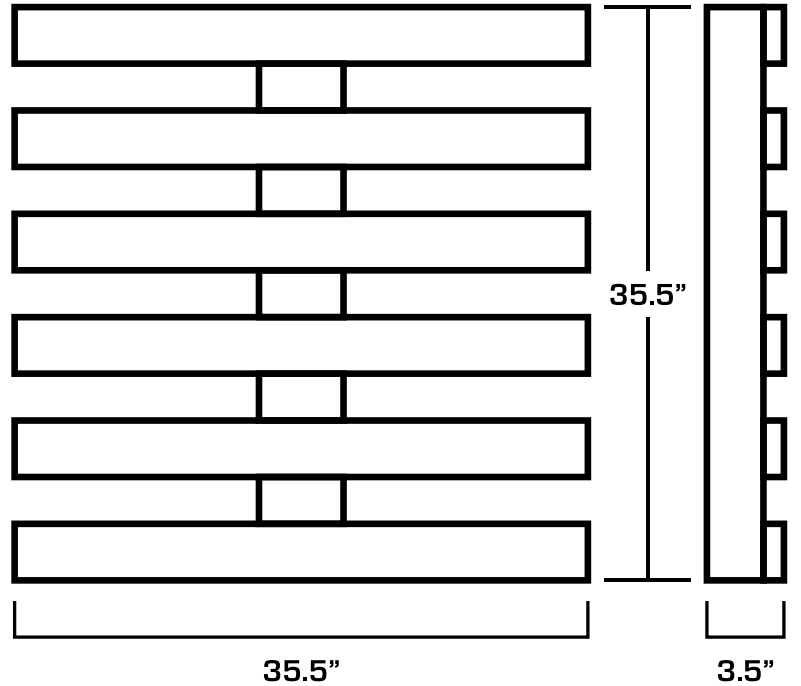

### SPECS LIST:

- Max Wattage: 720w
- Input Power: 120-277v 50/60hz
- PPF (400-700nm): 1830  $\mu\text{mol}$
- Driver Model: Mean Well XLG-240
- Chip Model: Samsung LM561C - 5630
- Spectrum: AgroMax Advanced Full Spectrum
- Amperage: 6.0@120v, 3.0@240v, 2.7@277v
- Dimensions: 35.5" x 35.5" x 2.5"
- Weight: 37lbs
- Warranty: 3 Year
- Suitable for Damp Locations

AGROMAX™ AFS-1830  
22" MOUNTING HEIGHT | 4X4 REFLECTIVE TENT

2'	641	704	791	855	858	847	809	739
	698	798	908	972	985	952	900	826
1'	773	870	1020	1090	1108	1082	996	921
	819	926	1074	1161	1182	1134	1053	982
0'	772	890	1033	1133	1154	1121	1023	947
	707	807	946	1037	1052	1018	930	823
1'	634	693	815	865	884	861	783	697
	564	628	718	768	802	745	694	605
2'								